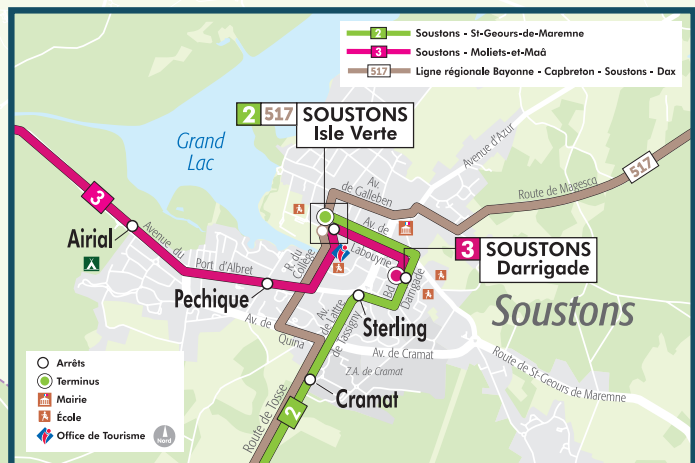

PLAN DU RÉSEAU yégo

- 1A Labenne · St-Vincent de Tyrosse
- 1B Bénèsse-Maremne · St-Vincent de Tyrosse
- 2 St-Geours de Maremne · Soustons
- 3 Moliets et Maâ · Soustons
- 517 Bayonne · Capbreton · Soustons · Dax (ligne régionale)
- 526 Bayonne · St-Martin de Hinx (ligne régionale)

- Arrêts
- Correspondance
- Mairie
- École

Yégo est accessible aux personnes à mobilité réduite et en fauteuil roulant (dans la limite d'une place disponible par véhicule).