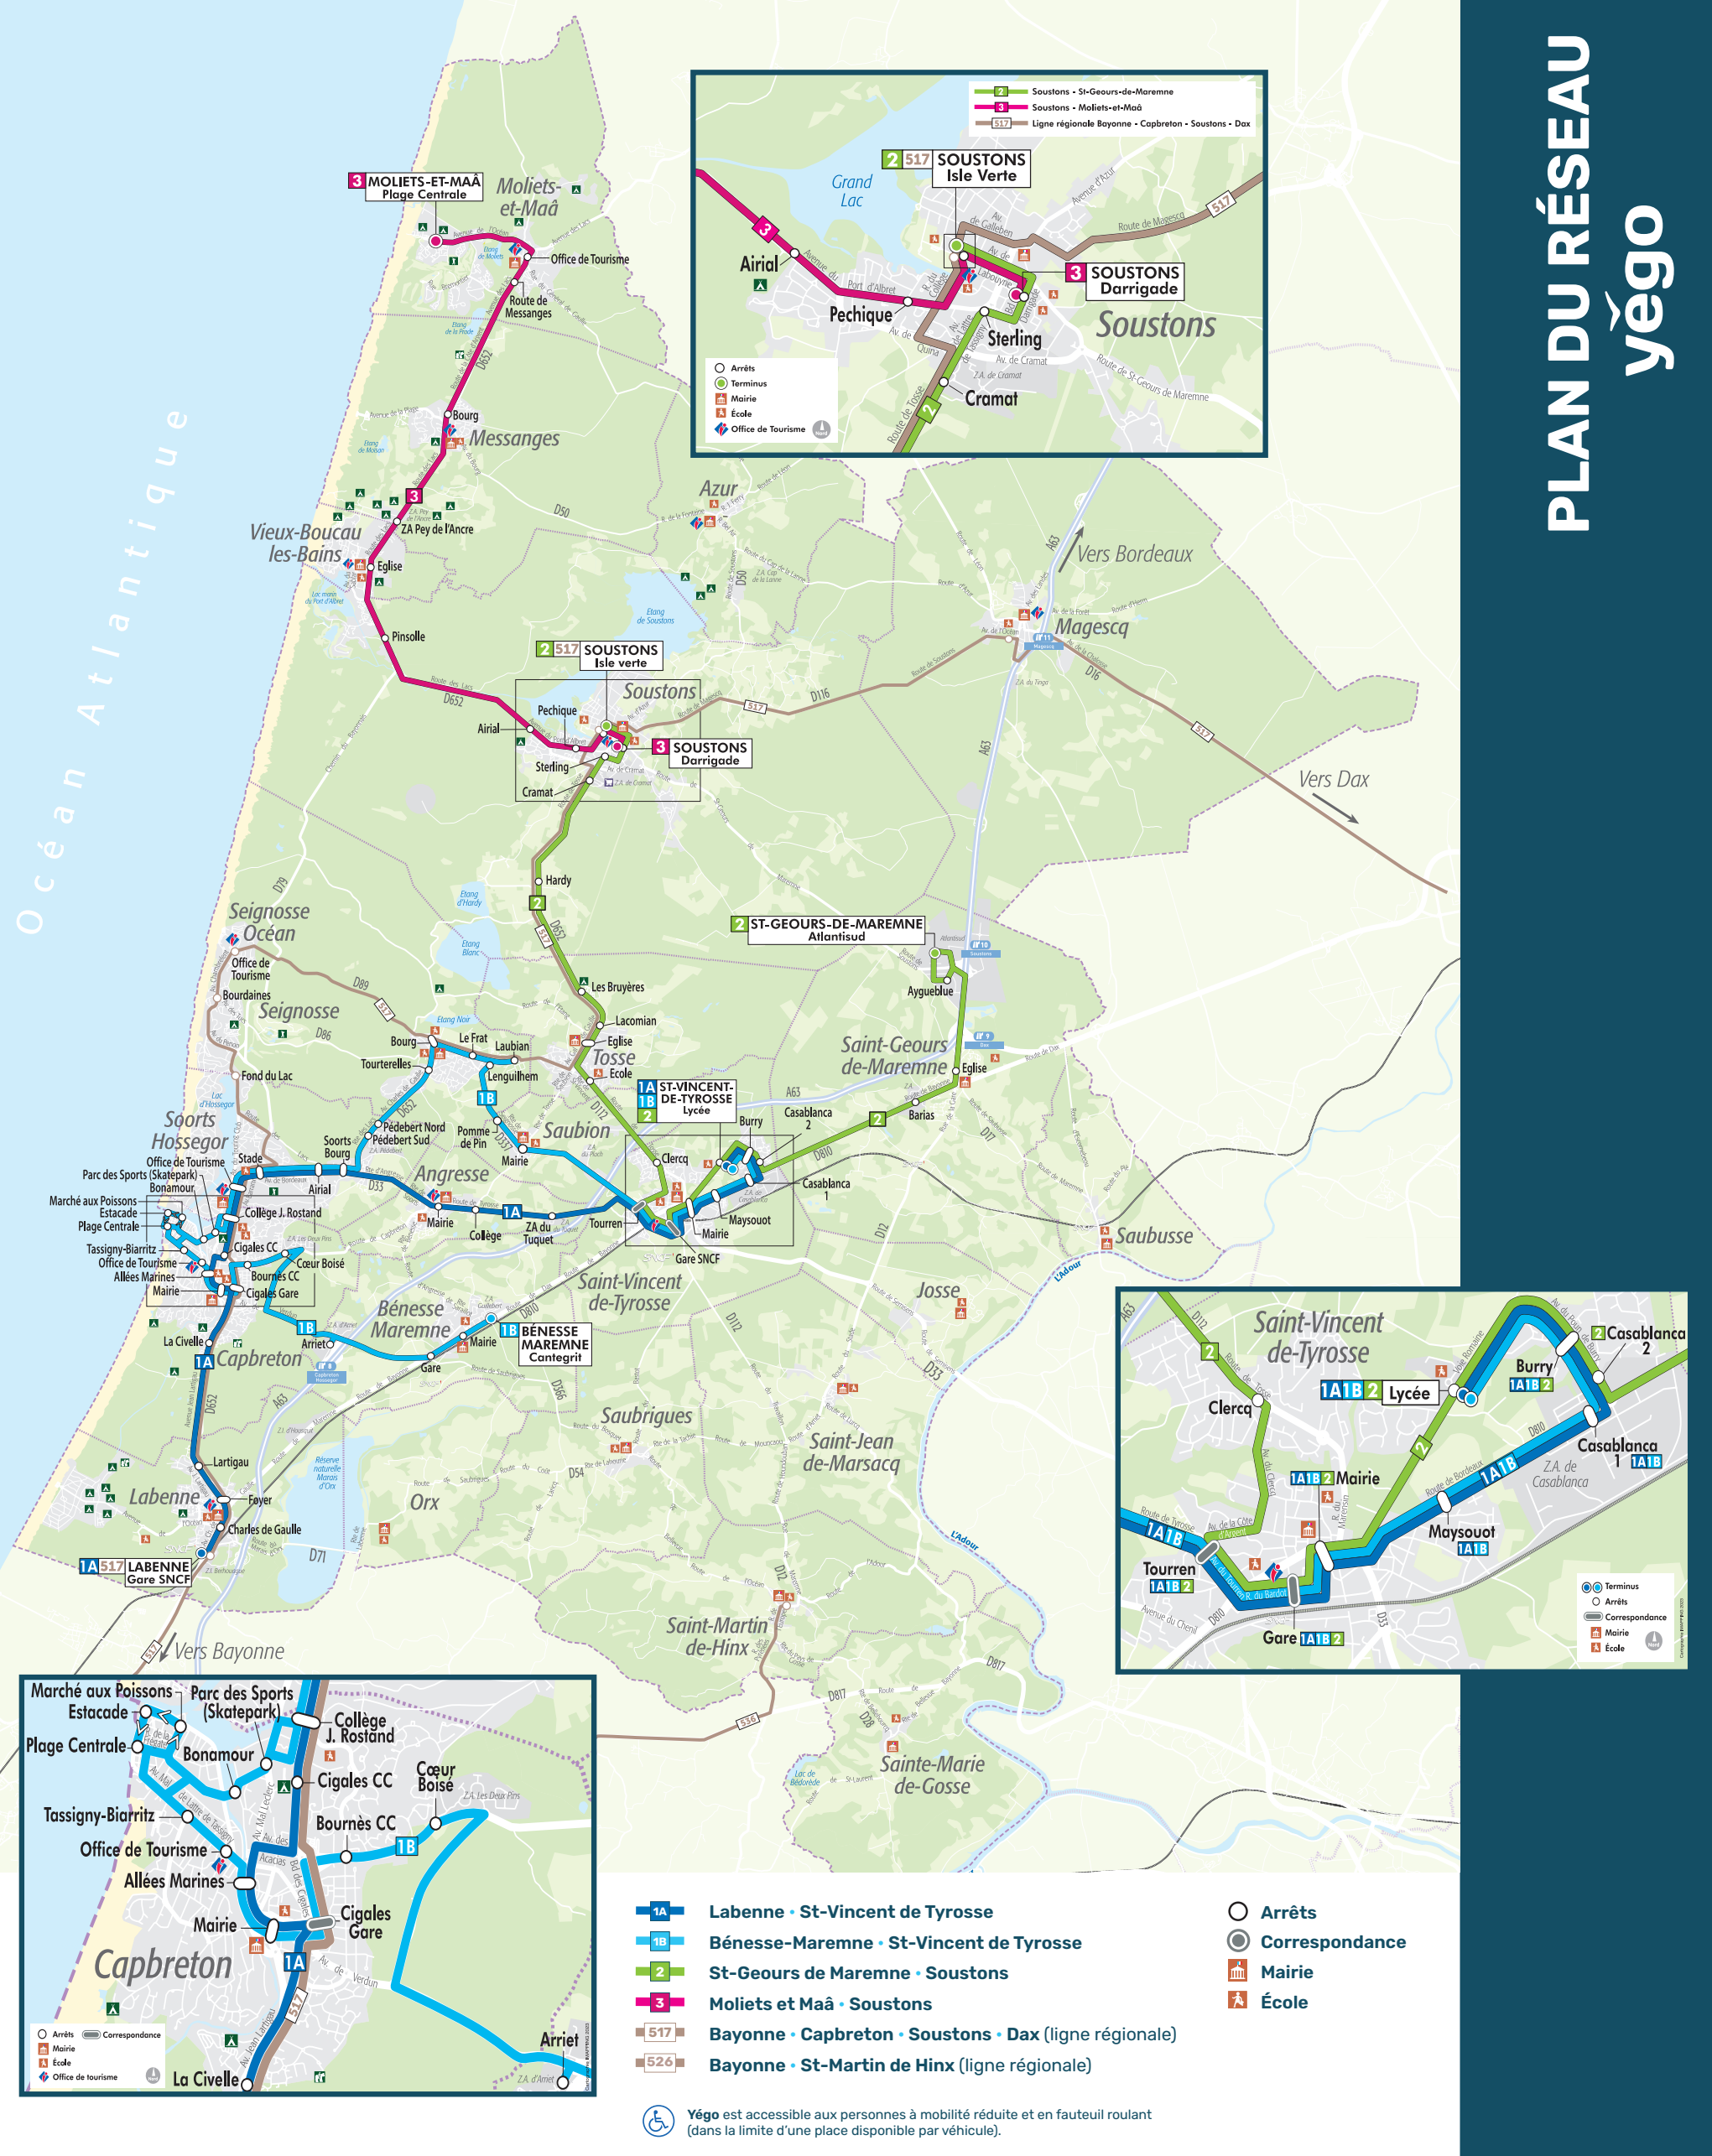

PLAN DU RÉSEAU yégo

- 1A Labenne · St-Vincent de Tyrosse
- 1B Bénèsse-Maremne · St-Vincent de Tyrosse
- 2 St-Geours de Maremne · Soustons
- 3 Moliets et Maâ · Soustons
- 517 Bayonne · Capbreton · Soustons · Dax (ligne régionale)
- 526 Bayonne · St-Martin de Hinx (ligne régionale)

- Arrêts
- Correspondance
- Mairie
- École

Yégo est accessible aux personnes à mobilité réduite et en fauteuil roulant (dans la limite d'une place disponible par véhicule).