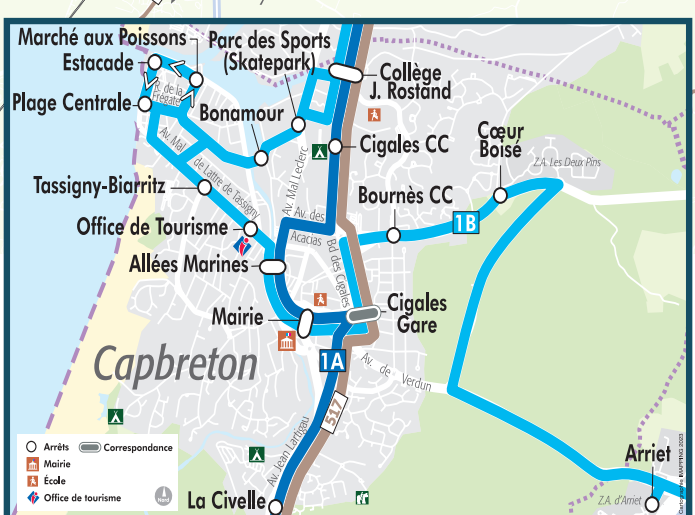

PLAN DU RÉSEAU yégo

- 1A Labenne · St-Vincent de Tyrosse
- 1B Bénèsse-Maremne · St-Vincent de Tyrosse
- 2 St-Geours de Maremne · Soustons
- 3 Moliets et Maâ · Soustons
- 517 Bayonne · Capbreton · Soustons · Dax (ligne régionale)
- 526 Bayonne · St-Martin de Hinx (ligne régionale)

- Arrêts
- Correspondance
- Mairie
- École

Yégo est accessible aux personnes à mobilité réduite et en fauteuil roulant (dans la limite d'une place disponible par véhicule).