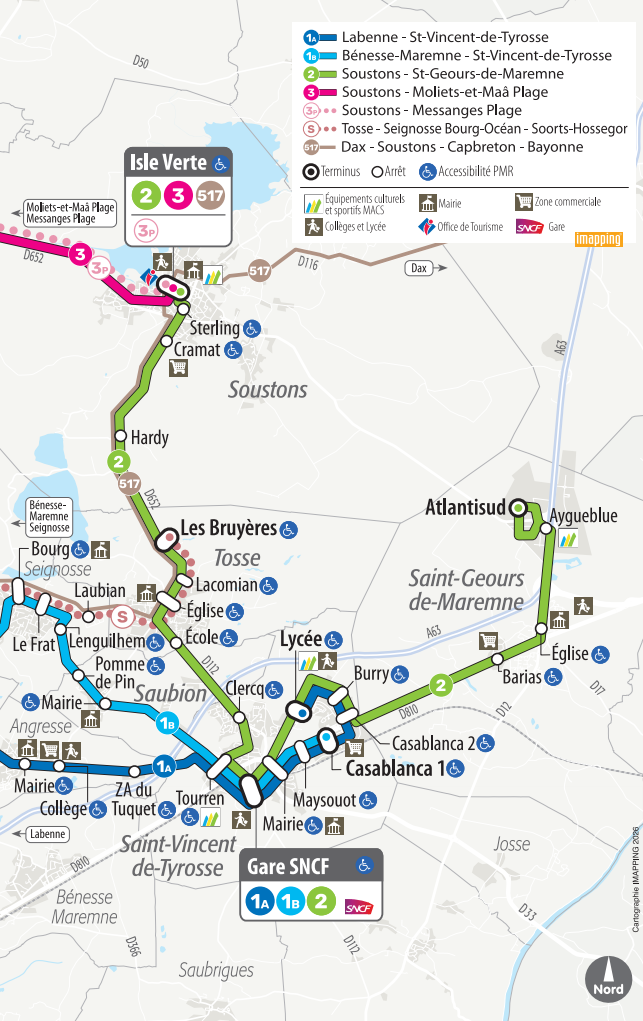

DÉPARTS DE SAINT-VINCENT-DE-TYROSSE - GARE SNCF À DESTINATION DE :

BAYONNE (TER)	8:28	11:03	12:31 L-V	14:02	19:04	20:03 L-V	
LABENNE CAPBRETON HOSSEGOR (bus Yégo ligne 1A)	9:10	10:15	12:35	13:51	16:10	18:30	19:40

Horaires valables du 4 juillet au 30 août 2026 inclus

LIGNE 2

- Saint-Geours-de-Maremne
- Saint-Vincent-de-Tyrosse/Tosse
- Soustons

yégo

BUS GRATUIT

LIGNE 2 Saint-Geours-de-Maremne > Soustons

ARRIVÉES À SAINT-VINCENT-DE-TYROSSE - GARE SNCF EN PROVENANCE DE :

DÉPARTS DE SAINT-VINCENT-DE-TYROSSE - GARE SNCF À DESTINATION DE :

BAYONNE (TER)	10:02 S	11:53 S	14:01	15:03	17:29 L-V	18:28 L-V	19:28 S
LABENNE CAPBRETON HOSSEGOR (bus Yégo ligne 1A)		11:25	13:50	14:55	17:20	18:30	19:40