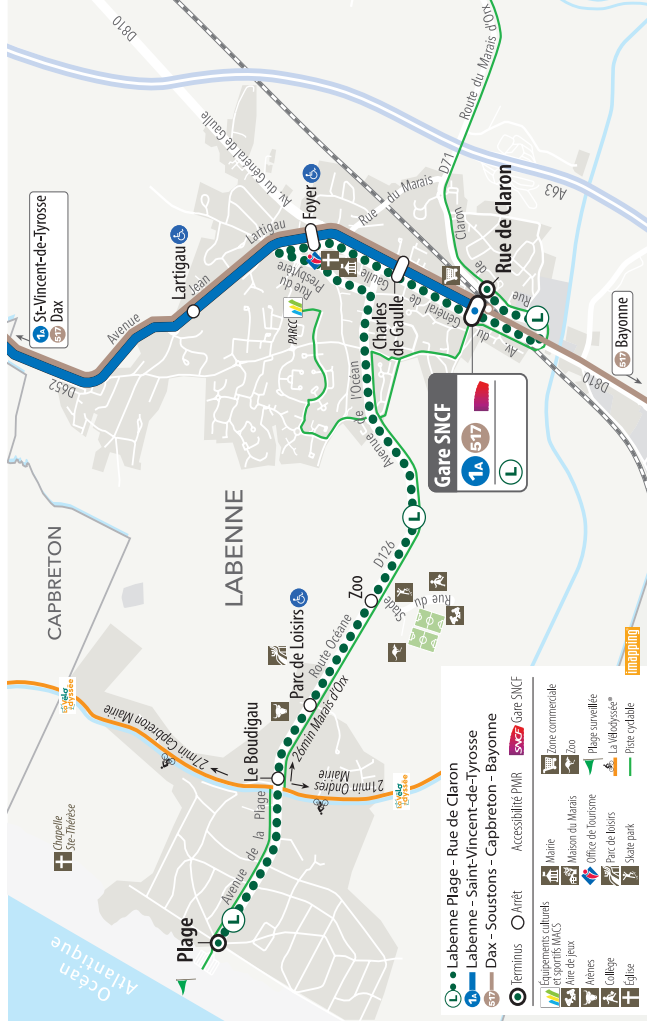

ARRIVÉES À LABENNE - GARE SNCF EN PROVENANCE DE :

BAYONNE (TER)	9:40	13:36 D	17:15 L-V
BAYONNE (ligne régionale 517)			17:04 L-S
CAPBRETON (bus Yégo ligne 1A)	10:01	11:06 L-S	13:26 L-S
			17:01 18:11

JOURS DE FONCTIONNEMENT Tous les jours
(jours fériés inclus)

LABENNE - Rue de Claron	10:05	11:15	13:43	17:13	18:23
LABENNE - Gare SNCF   	10:09	11:19	13:47	17:17	18:27
LABENNE - Charles de Gaulle	10:10	11:20	13:48	17:18	18:28
LABENNE - Foyer 	10:12	11:22	13:50	17:20	18:30
LABENNE - Zoo	10:18	11:28	13:56	17:26	18:36
LABENNE - Parc de loisirs 	10:19	11:29	13:57	17:27	18:37
LABENNE - Le Boudigau	10:20	11:30	13:58	17:28	18:38
LABENNE - Plage	10:26	11:36	14:04	17:34	18:44

Retrouvez les jours de circulation et les horaires de la ligne  sur transports.nouvelle-aquitaine.fr.

Horaires valables du **4 juillet au 30 août 2026 inclus**

LIGNE 

-  Labenne Rue de Claron
-  Labenne Gare SNCF
-  Labenne Plage

DÉPARTS DE LABENNE - GARE SNCF A DESTINATION DE :

BAYONNE (TER)	11:14	18:14	19:39
BAYONNE (ligne régionale 517)	12:39	15:54	19:44
CAPBRETON (bus Yégo ligne 1A)	11:15	12:25	14:50
	L-S	14:50	18:20
	L-S	18:20	19:30