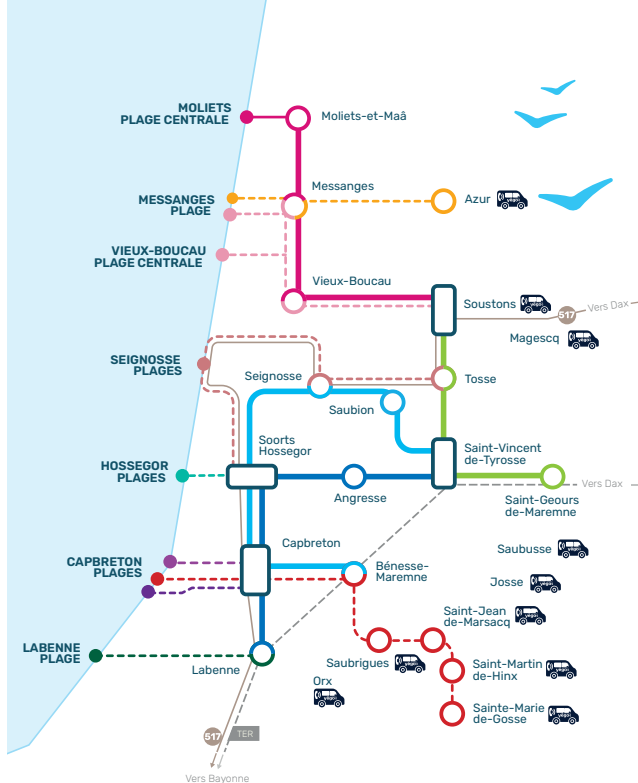

ARRIVÉES À LABENNE - GARE SNCF EN PROVENANCE DE :

BAYONNE (TER)	9:40	13:36 D	17:15 L-V
BAYONNE (ligne régionale 517)			17:04 L-S
CAPBRETON (bus Yégo ligne 1A)	10:01	11:06 L-S	13:26 L-S
			17:01 18:11

JOURS DE FONCTIONNEMENT Tous les jours
(jours fériés inclus)

DÉPARTS DE LABENNE - GARE SNCF A DESTINATION DE :

BAYONNE (TER)	11:14	18:14	19:39
BAYONNE (ligne régionale 517)	12:39	15:54	19:44
CAPBRETON (bus Yégo ligne 1A)	11:15	12:25	14:50
	L-S	14:50	18:20
	L-S	18:20	19:30

Retrouvez les jours de circulation et les horaires de la ligne 517 sur transports.nouvelle-aquitaine.fr.

Lignes régulières

1A 1b 2 3

Lignes estivales uniquement en juillet et août

A C1 C2 E H L 3p S

Ligne régionale 517

Ligne TER

Service yégo

Sur 9 communes

Arrêts accessibles sur la ligne

Les bus Yégo sont accessibles aux personnes à mobilité réduite et en fauteuil roulant (dans la limite d'une place disponible par véhicule).