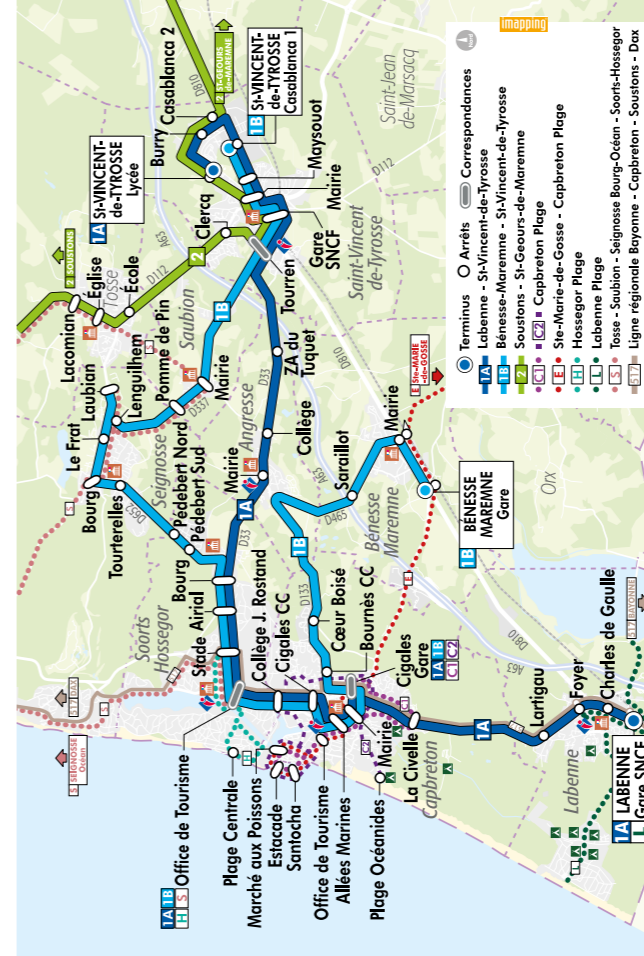

DÉPART DE LABENNE - GARE SNCF À DESTINATION DE :											
BAYONNE (TER)	8:09		11:14					17:07 - 17:40	18:16		
DÉPART D'HOSSEGOR - OFFICE DE TOURISME À DESTINATION DE :											
HOSSEGOR Plage (bus Yégo ligne H)		10:00	11:00	12:00	13:00	14:30	15:30	16:45	17:45	19:00	20:15
DÉPART DE CAPBRETON - CIGALES GARE À DESTINATION DE :											
CAPBRETON Plage Centrale (bus Yégo ligne C1)		10:00	11:00	12:30	13:30	14:30	16:00	17:00	18:00	19:30	

Horaires donnés sous réserve des conditions de circulation. Veuillez vous informer auprès de la SNCF (TER) ou sur le site www.yego.fr (bus) pour connaître les jours de circulation des correspondances. Retrouvez les jours de circulation et les horaires de la ligne 517 sur transport.nouvelle-aquitaine.fr.