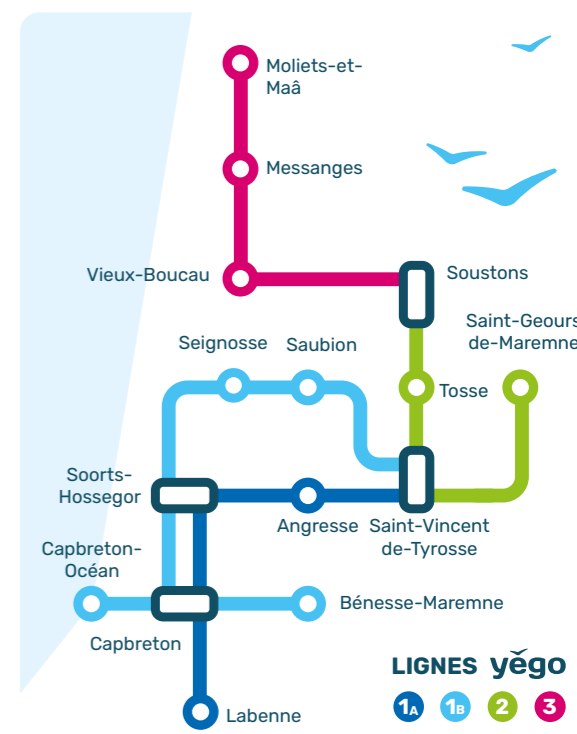

DÉPART DE SOUSTONS - ISLE VERTE À DESTINATION DE :

MOLIETS (bus Yégo ligne 3)	8:30	-	-	-	-	14:45	-	-	-	18:24	-	-	-	12:50	14:30	-	19:00
----------------------------	------	---	---	---	---	-------	---	---	---	-------	---	---	---	-------	-------	---	-------

<sup>(1)</sup> A cet horaire uniquement, l'arrêt SAINT-GEOURS-DE-MAREMNE - Église s'effectue côté église

ARRIVÉE À SAINT-VINCENT-DE-TYROSSE GARE SNCF EN PROVENANCE DE :

BAYONNE (trains TER)	6:52	7:40	-	-	-	17:55	-	-	-	-	17:50	-	-	-	-	-	-
----------------------	------	------	---	---	---	-------	---	---	---	---	-------	---	---	---	---	---	---

DÉPART DE SOUSTONS - ISLE VERTE À DESTINATION DE :

MOLIETS (bus Yégo ligne 3)	8:30	-	-	-	14:45	17:24	19:20	-	-	12:50	14:30	-	19:00
----------------------------	------	---	---	---	-------	-------	-------	---	---	-------	-------	---	-------

Yégo est accessible aux personnes à mobilité réduite et en fauteuil roulant (dans la limite d'une place disponible par véhicule).

ARRIVÉE À SOUSTONS - ISLE VERTE EN PROVENANCE DE :

MOLIETS (bus Yégo ligne 3)	7:02	-	8:05	-	9:53	-	13:58	-	17:06	-	-	9:53	-	-	13:58	-	18:38
----------------------------	------	---	------	---	------	---	-------	---	-------	---	---	------	---	---	-------	---	-------