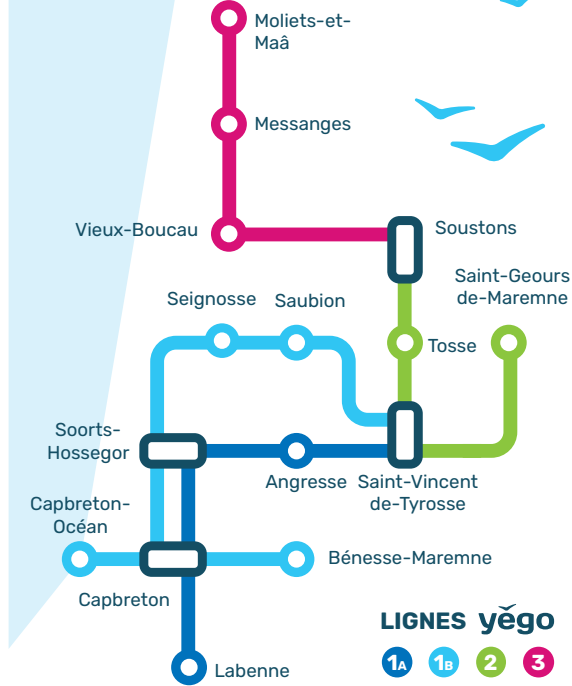

DÉPART À SAINT-VINCENT-DE-TYROSSE GARE SNCF À DESTINATION DE :

BAYONNE (TER)	8:29	11:03	14:59	17:29	-	-	-	8:29	-	15:00	17:29
DAX (TER)	8:28	10:58	14:55	17:29	-	-	17:50	8:28	-	14:55	17:29

Horaires valables à partir du  
8 janvier 2024

LIGNE 1B

Bénésse-Maremne  
Capbreton / Seignosse

Saint-Vincent-de-Tyrosse

yégo

100% GRATUIT

**LIGNES yégo**  
 1A 1B 2 3

**LIGNE 1B** Saint-Vincent-de-Tyrosse > Capbreton / Seignosse / Bénesse-Maremne

**ARRIVÉE À SAINT-VINCENT-DE-TYROSSE GARE SNCF À DESTINATION DE :**

**Yégo est accessible aux personnes à mobilité réduite et en fauteuil roulant** (dans la limite d'une place disponible par véhicule).

Horaires et correspondances donnés sous réserve des conditions de circulation.